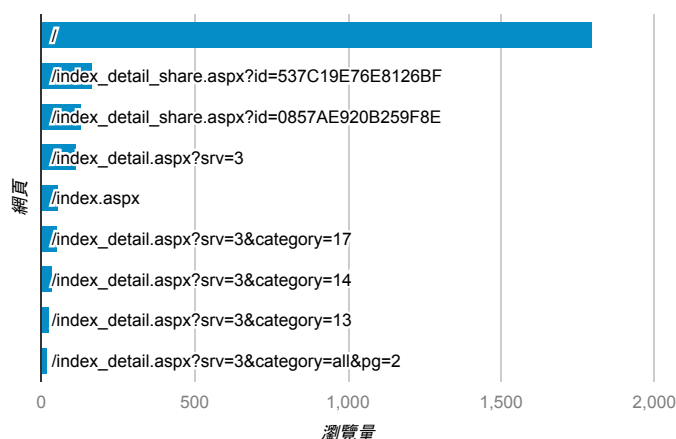

報表03\_內容

2016年5月9日 - 2016年5月15日

所有使用者  
100.00% 個工作階段

網頁載入平均需時 (秒)

網頁載入平均需時 (秒)和瀏覽量 (依 網頁 分組)

網頁	平均網頁載入時間 (秒)	瀏覽量
/index_detail_share.aspx?id=0857AE920B259F8E	6.80	131
/index_detail_share.aspx?id=ABC78AC8BC09865F	4.21	8
/index_detail_share.aspx?id=227F716054F38D41	4.19	1
/index_detail.aspx?srv=3	3.71	115
/	3.64	1,800
/index_detail.aspx?srv=3&category=all&pg=2	3.59	22
/index_detail.aspx?srv=3&category=all&pg=3	3.50	9
/index.aspx	3.24	59
/index_detail_share.aspx?id=803401EC40754287	3.02	7
/index_detail.aspx?srv=3&category=all&pg=11	2.99	6

網頁載入平均需時 (秒) (依瀏覽器分組)

瀏覽器	平均網頁載入時間 (秒)
Safari	6.80
Chrome	3.17
Internet Explorer	1.99

瀏覽量 (依網頁分組)

造訪和新造訪率 (依 關鍵字 分組)

關鍵字	工作階段	% 新工作階段
(not provided)	544	79.04%
www.socialbuttons.xyz	22	100.00%
淡江校園與社區服務學習	4	25.00%
(not set)	3	66.67%
用代碼紀錄筆記	1	100.00%
但大助教教學日誌	1	100.00%
淡江大學 學生學習歷程	1	0.00%
淡江大學服務學習日誌	1	100.00%
幹部經歷	1	100.00%
電影院 人招募	1	100.00%