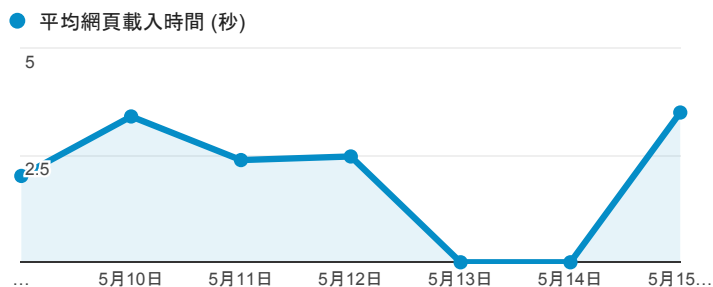

報表03\_內容

2016年5月9日 - 2016年5月15日

所有使用者  
100.00% 個工作階段

網頁載入平均需時 (秒)

網頁載入平均需時 (秒)和瀏覽量 (依 網頁 分組)

網頁	平均網頁載入時間 (秒)	瀏覽量
/index_detail_share.aspx?id=0857AE920B259F8E	6.80	131
/index_detail_share.aspx?id=ABC78AC8BC09865F	4.21	8
/index_detail_share.aspx?id=227F716054F38D41	4.19	1
/index_detail.aspx?srv=3	3.71	115
/	3.64	1,800
/index_detail.aspx?srv=3&category=all&pg=2	3.59	22
/index_detail.aspx?srv=3&category=all&pg=3	3.50	9
/index.aspx	3.24	59
/index_detail_share.aspx?id=803401EC40754287	3.02	7
/index_detail.aspx?srv=3&category=all&pg=11	2.99	6

網頁載入平均需時 (秒) (依瀏覽器分組)

瀏覽器	平均網頁載入時間 (秒)
Safari	6.80
Chrome	3.17
Internet Explorer	1.99

瀏覽量 (依網頁分組)

造訪和新造訪率 (依 關鍵字 分組)

關鍵字	工作階段	% 新工作階段
(not provided)	544	79.04%
www.socialbuttons.xyz	22	100.00%
淡江校園與社區服務學習	4	25.00%
(not set)	3	66.67%
用代碼紀錄筆記	1	100.00%
但大助教教學日誌	1	100.00%
淡江大學 學生學習歷程	1	0.00%
淡江大學服務學習日誌	1	100.00%
幹部經歷	1	100.00%
電影院 人招募	1	100.00%